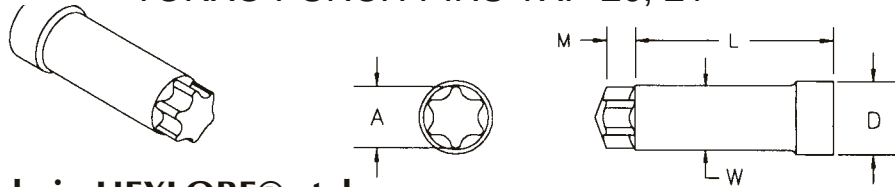

**TORX® PUNCH PINS**

**TORX® PUNCH PINS TXP-20, 21**

Also available in HEXLOBE® style

**T5**

PIN NUMBER	M REF	A REF	D REF	L REF	W REF
5-TXI-250	0.031	0.0590	0.073	0.375	0.0625
5-TXI-251	0.017				
5-TXI-252	0.025				

**STRUCK SLOT TORX®  
PUNCH PIN TXP-33.4A**

**Also available in HEXLOBE® style**

DRIVE SIZE	PIN NUMBER	M +0.005	A REF	D REF	L REF	W REF
T7	7-TXI-277	0.030	0.0820	0.161	0.629	0.1410
T8	8-TXI-277	0.040	0.0947	0.178		0.1580
T9	9-TXI-277	0.040	0.1020	0.196		0.1760
T10	10-TXI-277	0.045	0.1110	0.214		0.1940
T15	15-TXI-277	0.050	0.1320	0.237		0.2170
T20	20-TXI-277	0.060	0.1550	0.286		0.2560
T25	25-TXI-277	0.075	0.1785	0.325	0.632	0.2950
T27	27-TXI-277	0.080	0.2005	0.364		0.3340
T30	30-TXI-277	0.095	0.2215	0.410		0.3800
T40	40-TXI-277	0.110	0.2670	0.519	0.760	0.4690
T45	45-TXI-277	0.140	0.3130	0.614	1.010	0.5640