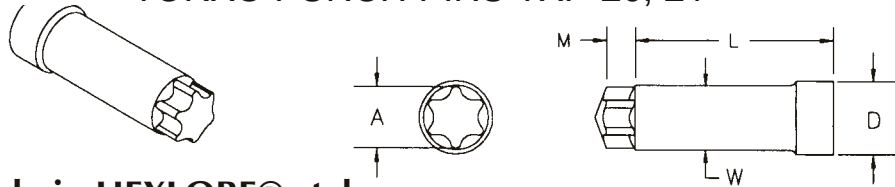

TORX® PUNCH PINS

TORX® PUNCH PINS TXP-20, 21

Also available in HEXLOBE® style

T5

PIN NUMBER	M REF	A REF	D REF	L REF	W REF
5-TXI-250	0.031	0.0590	0.073	0.375	0.0625
5-TXI-251	0.017				
5-TXI-252	0.025				

T6

**STRUCK SLOT TORX®
PUNCH PIN TXP-33.4A**

Also available in HEXLOBE® style

DRIVE SIZE	PIN NUMBER	M +0.005	A REF	D REF	L REF	W REF
T7	7-TXI-277	0.030	0.0820	0.161	0.629	0.1410
T8	8-TXI-277	0.040	0.0947	0.178		0.1580
T9	9-TXI-277	0.040	0.1020	0.196		0.1760
T10	10-TXI-277	0.045	0.1110	0.214		0.1940
T15	15-TXI-277	0.050	0.1320	0.237		0.2170
T20	20-TXI-277	0.060	0.1550	0.286		0.2560
T25	25-TXI-277	0.075	0.1785	0.325	0.632	0.2950
T27	27-TXI-277	0.080	0.2005	0.364		0.3340
T30	30-TXI-277	0.095	0.2215	0.410		0.3800
T40	40-TXI-277	0.110	0.2670	0.519	0.760	0.4690
T45	45-TXI-277	0.140	0.3130	0.614	1.010	0.5640